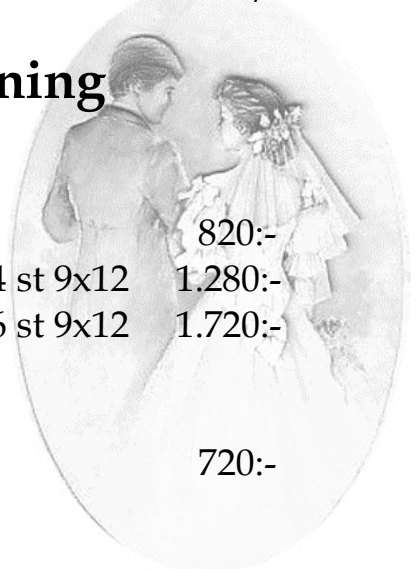

Bröllopsfotografering

Fotografering + provbilder 9x12 1.700:-

Alla bilder kan redigeras enligt era önskemål, t.ex. delförstoras, göras svartvita och retuscheras.

Vi ordnar bild till tidningen 145:-/tidning

Bild i GV-Nytt ordnar vi gratis.

Resa inom 3 mil 200:-, vid längre resa tillkommer 30:-/mil

Efterbeställning

Album

Seriealbum 8 bilder 9x12 820:-

Seriealbum 11 bilder 7 st 13x18 + 4 st 9x12 1.280:-

Seriealbum 15 bilder 9 st 13x18 + 6 st 9x12 1.720:-

Tavla

Svart ram 3 bilder 13x18 720:-

Digitala bilder

Bilderna på DVD (jpg) 750:-

**Ta med denna prislista så får
ni 10% på efterbeställning
om ni beställer innan**

201 - ____ - ____